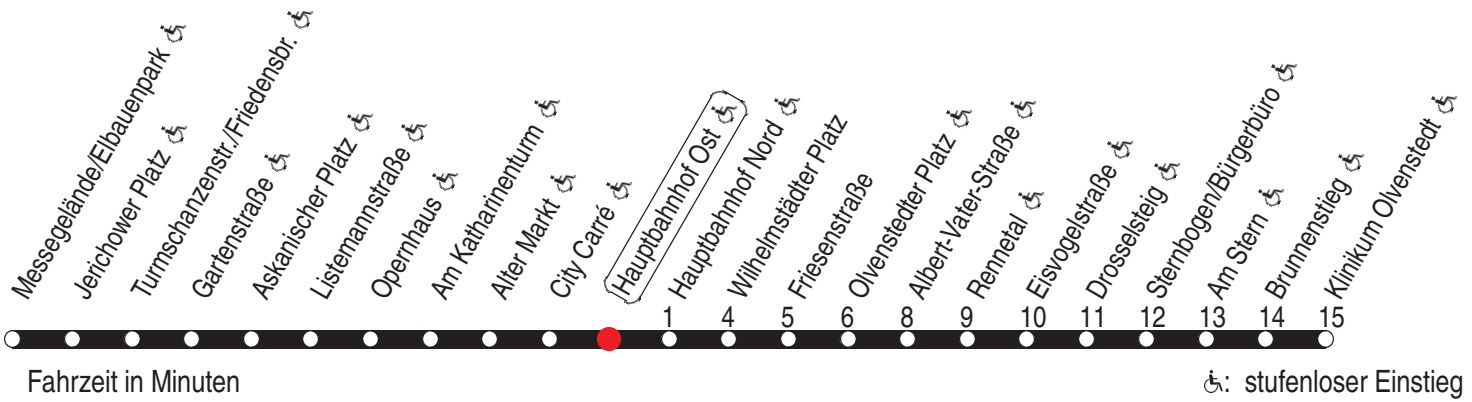

**Hauptbahnhof Ost**

Richtung: Klinikum Olvenstedt  
über Nordbrückenzug

Uhr	Montag – Freitag	Samstag	Sonn-/Feiertag	Uhr
4	43	44		4
5	03 23 43	14 44		5
6	03 16 26 36 46 56	14 44	44	6
7	06 16 26 36 46 56	14 43	14 44	7
8	06 16 26 36 46 56	03 23 43	14 44	8
9	06 16 26 36 46 56	03 23 43	14 43	9
10	06 16 26 36 46 56	03 23 43	03 23 43	10
11	06 16 26 36 46 56	05 20 35 50	03 23 43	11
12	06 16 26 36 46 56	05 20 35 50	03 23 43	12
13	06 16 26 36 46 56	05 20 35 50	03 23 43	13
14	06 16 26 36 46 56	05 20 35 50	03 23 43	14
15	06 16 26 36 46 56	05 20 35 50	03 23 43	15
16	06 16 26 36 46 56	05 20 35 50	03 23 43	16
17	06 16 26 36 46 56	05 20 35 50	03 23 43	17
18	06 16 26 43	03 23 43	03 23 43	18
19	03 23 43	03 23 43	03 23 43	19
20	03 23 43	03 23 43	03 23 43	20
21	03 23 43	03 23 43	03 23 43	21
22	03 23 43	03 23 43	03 23 43	22

Weitere Fahrten finden Sie auf den Plänen der Li. N1 - N9.  
Weihnachtsferien 22.12.2021 - 07.01.2022  
Sommerferien 22.07.2021 - 01.09.2021